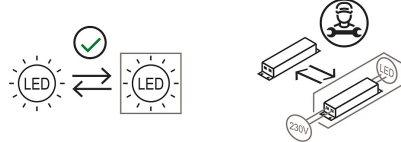

Certifications

Code de couleur

1450/24/NE

Noir